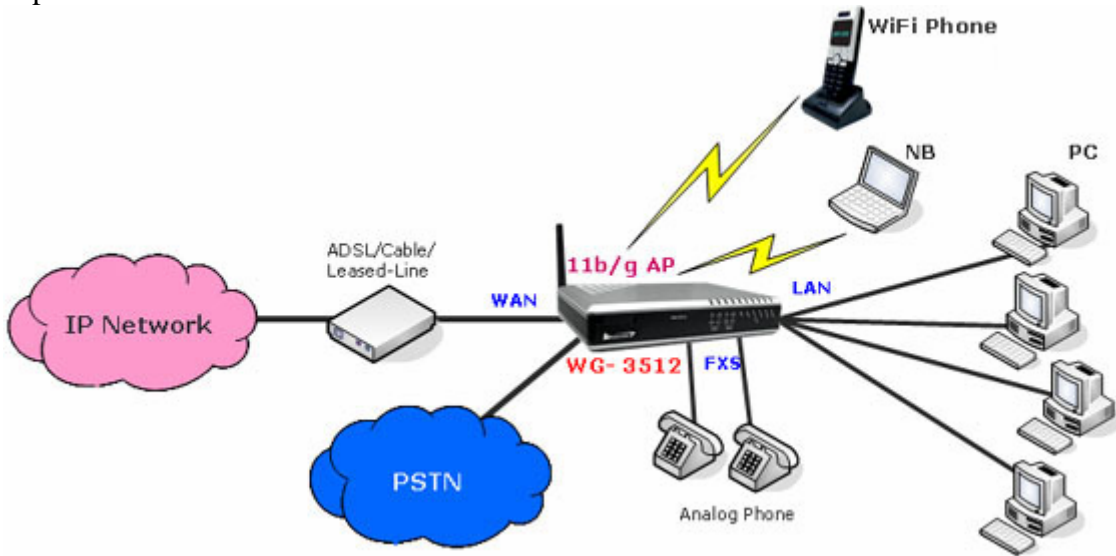

WIRELESS GATEWAY 3512

Introducción

Es un Gateway Wi-Fi, que combina 2 puertos fxs para telefonos analógicos o fax, un puerto PSTN para una línea analógica, 1Wan y 4 LAN, así como conexión inalámbrica 802.11 b/g.

Beneficios

Esta pensada para una rapida instalación así como una interconexión con el resto de productos, para proveernos de diferentes servicios.

Tipos de instalación

Tipo 1

Tipo 2

Tipo 3

Wi-Fi Phone or Wi-Fi Laptop Access