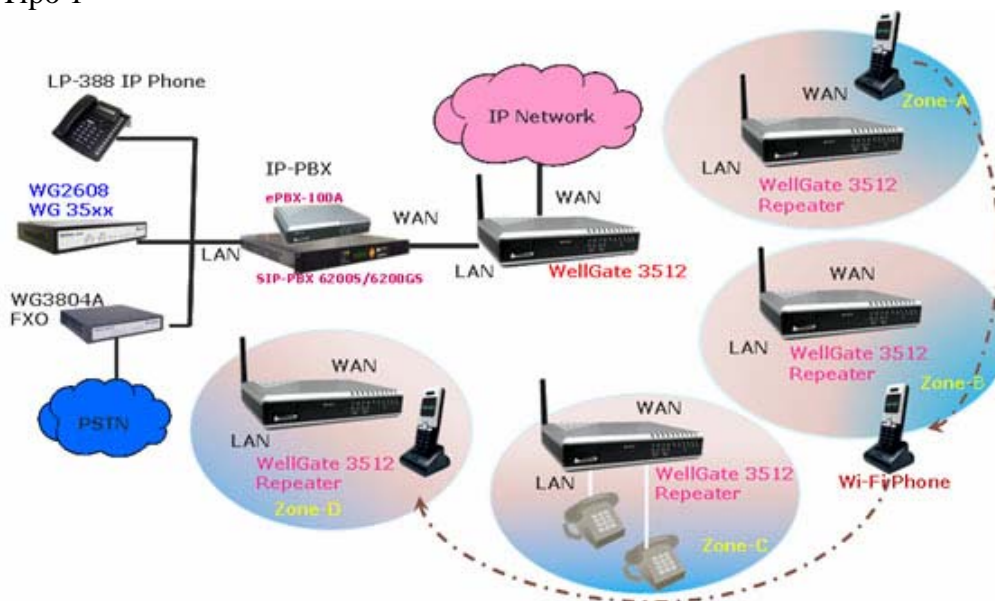

WIRELESS GATEWAY 3512

Introducción

Es un Gateway Wi-Fi, que combina 2 puertos fxs para telefonos analógicos o fax, un puerto PSTN para una línea analógica, 1Wan y 4 LAN, así como conexión inalámbrica 802.11 b/g.

Beneficios

Esta pensada para una rapida instalación así como una interconexión con el resto de productos, para proveernos de diferentes servicios.

Tipos de instalación

Tipo 1

Tipo 2

Tipo 3

Wi-Fi Phone or Wi-Fi Laptop Access