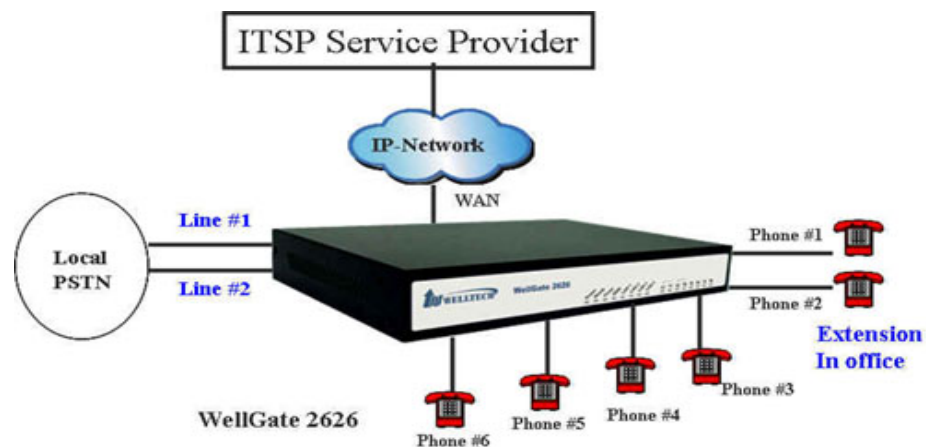

modelo de gateway	wan	lan	fxo	fxs	pbx	e1/t1	bri/rdsi
wellgate 2680	1	4	8	x	x	x	x
wellgate 2644	1	4	4	4	x	x	x
wellgate2608	1	4	x	8	x	x	x
wellgate2626	1	4	2	6	1	x	x
wellgate 5260	1	1	x	x	x	1,2,4	x
wellgate 5550	1	1	x	x	x	hasta 16	x
smartnode	1	1	x	x	x	x	3,5

WellGate 5500